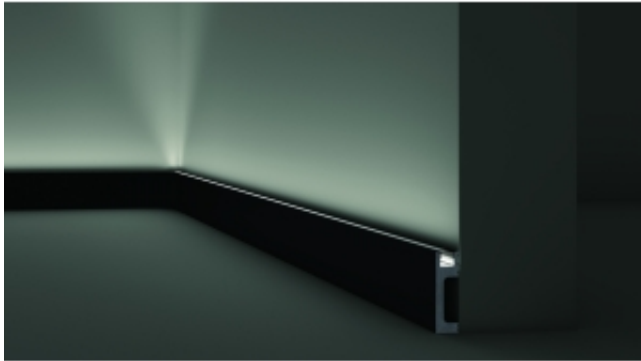

## IL10 BLACK WALLSTYL SOCKELLEISTEN

Preis	<b>49.50 €</b>
Verfügbarkeit	<b>Verfügbarkeit</b>
Bearbeitungszeit	<b>3 tage</b>
Katalognummer	<b>2 Meter IL10 Black</b>
Herstellercode	<b>IL10 Black</b>
GTIN	<b>5412938988605</b>
Hersteller	<b>NMC</b>

### Produktbeschreibung

Mit indirekter LED-Beleuchtung kombiniert, sorgt die IL10 WALLSTYL® für eine wohlige und angenehme Atmosphäre und lässt den Raum zudem größer erscheinen. Dabei gibt es verschiedene Anwendungsmöglichkeiten, um die Lichtsockelleiste perfekt in Szene zu setzen. Das wiederum hat Einfluss auf die Raumatmosphäre. Die IL10 WALLSTYL® hat ein modernes und lineares Design, das jedem Raum Stil und Dimension verleiht. Zudem ist die Sockelleiste langlebig und schützt die Wand vor Abnutzung, Stößen und Beschädigungen.

#### Vorteile der IL10 WALLSTYL® Lichtsockelleiste Black:

- wasserfest
- kombinierbar mit indirekter LED-Beleuchtung
- stoßfest und langlebig
- leichtes Material
- einfache Installation
- 100% recyclebar
- Farbe : Schwarz
- 80x23x2000 mm
- EAN Product : 5412938988605
- halbmatte Oberfläche

Um die IL10 Lichtsockelleiste mit indirekter LED-Beleuchtung zu kombinieren, muss das LED-Band in der vorgesehenen Nut befestigt werden. Auf der Rückseite befindet sich außerdem Platz, um zusätzliche Kabel, Risse oder unsaubere Übergänge zu verbergen. Die IL10 ist grundiert und bereit für die Endbeschichtung. Das feuchtigkeitsbeständige Material macht die IL10 zu einer perfekten Lichtquelle und Sockelleiste für Badezimmer, Spas und Bars.